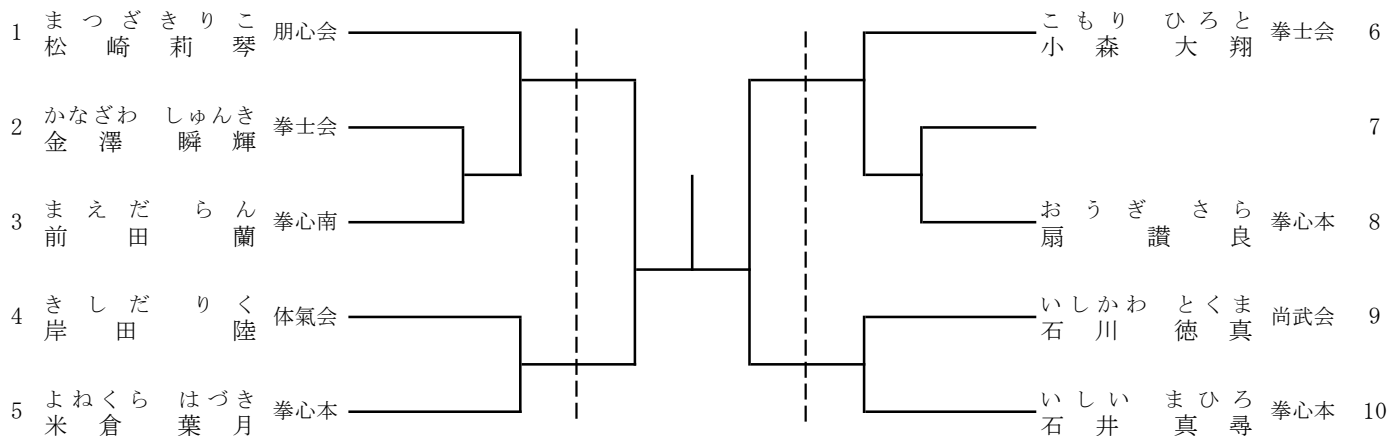

小学5,6年生紫帯男女 形

3位2名まで表彰 1, 2回戦:基本形 準決勝以降:尚空連制定形,基本形,全空連第一第二指定形