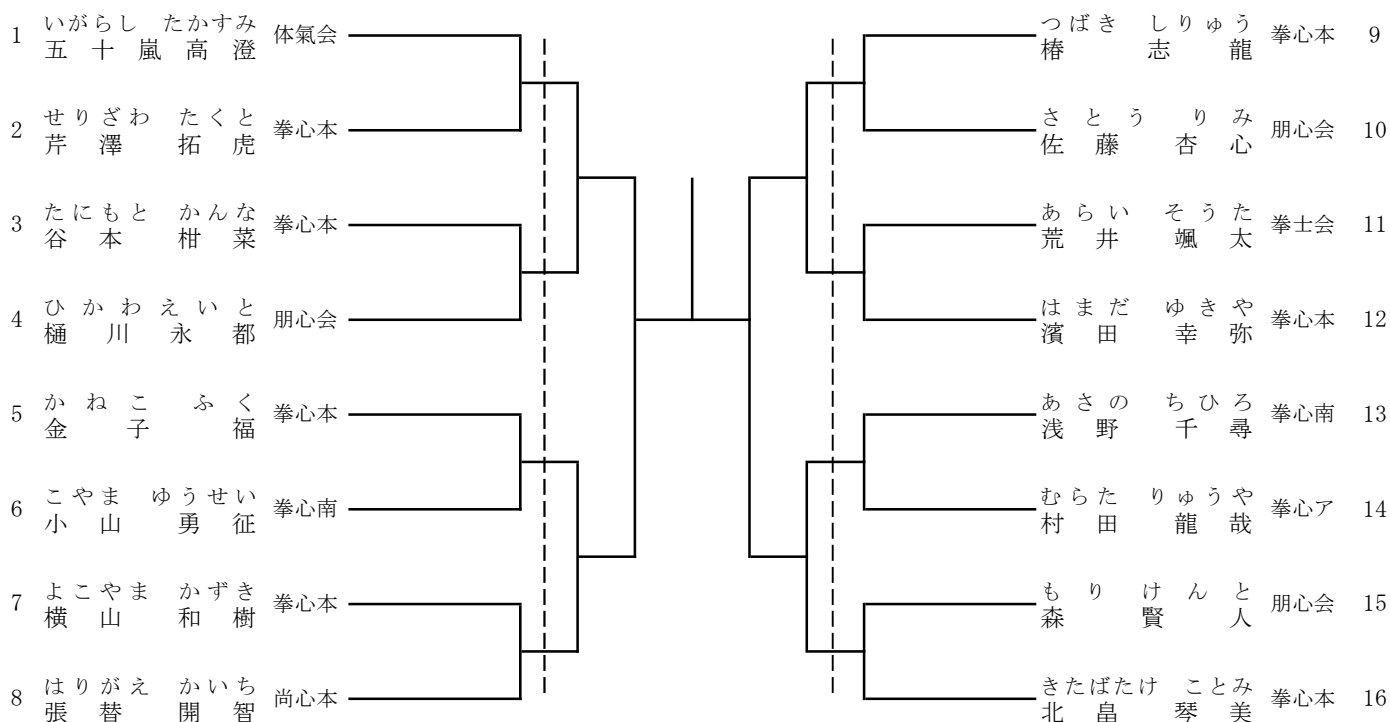

## 小学2年生以下紫帯男女 形

3位2名 ベスト8まで表彰 1回戦基本形 準々決勝以降:尚空連制定形,基本形,全空連第一第二指定形