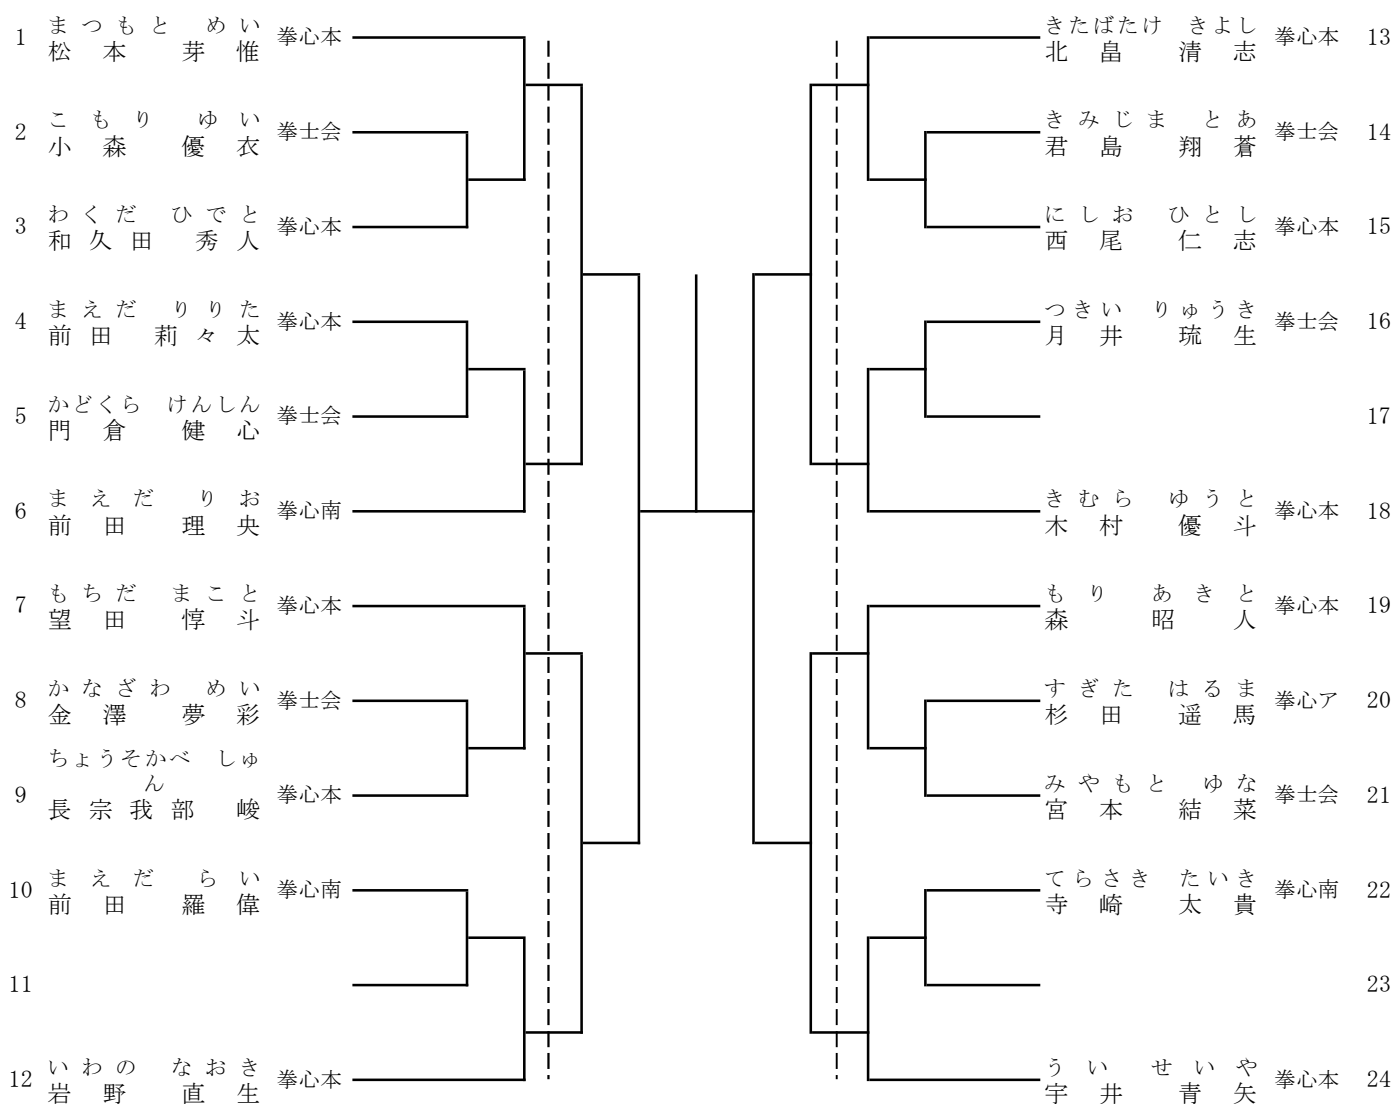

小学3,4年生紫帯男女 形

3位2名ベスト8まで表彰 1,2回戦：基本形 準々決勝以降：尚空連制定形, 基本形, 全空連第一第二指定形