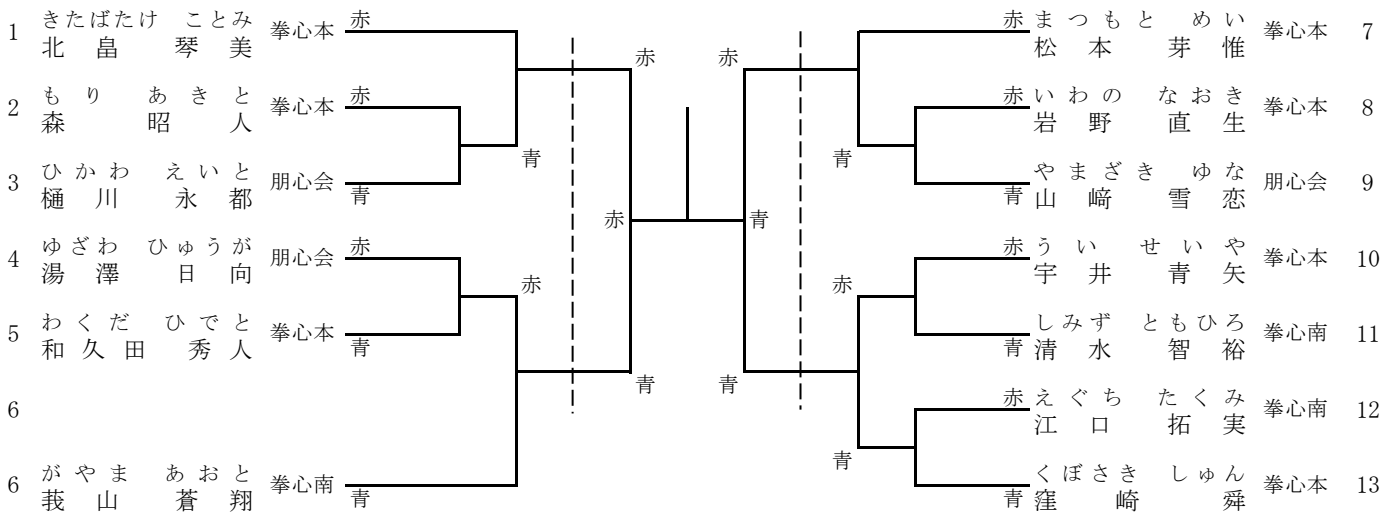

小学4～6年生有級者男女 形

3位2名まで表彰 1, 2回戦: 基本形 準決勝以降: 尚空連制定形, 基本形, 全空連第一第二指定形