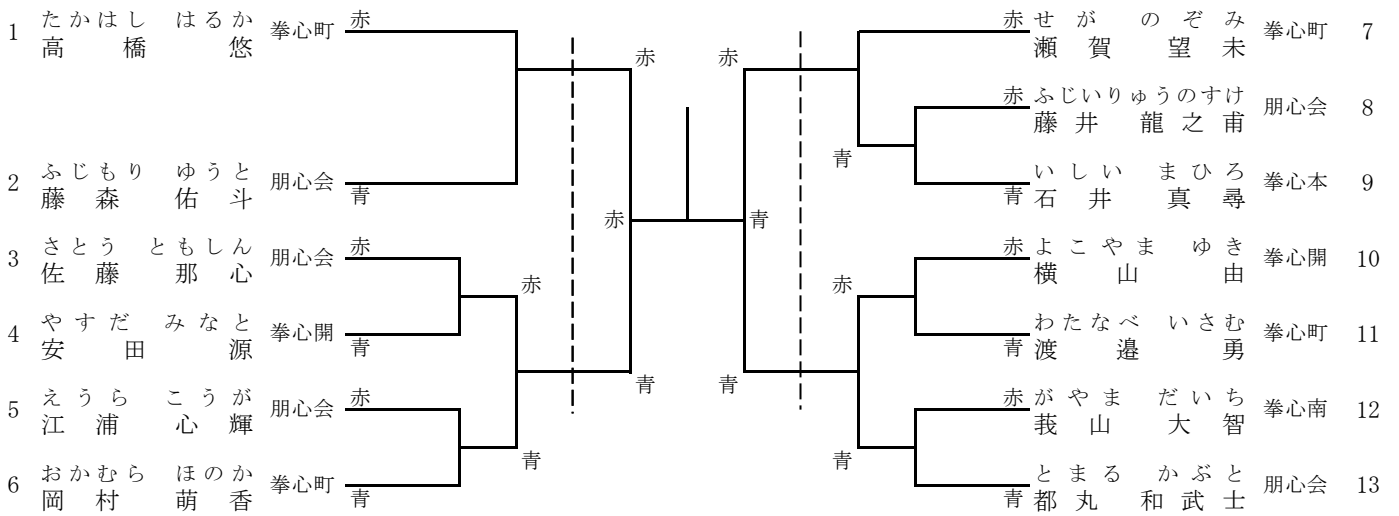

中学生以上有級者男女 形

3位2名まで表彰 1, 2回戦: 基本形 準決勝以降: 尚空連制定形, 基本形, 全空連第一第二指定形