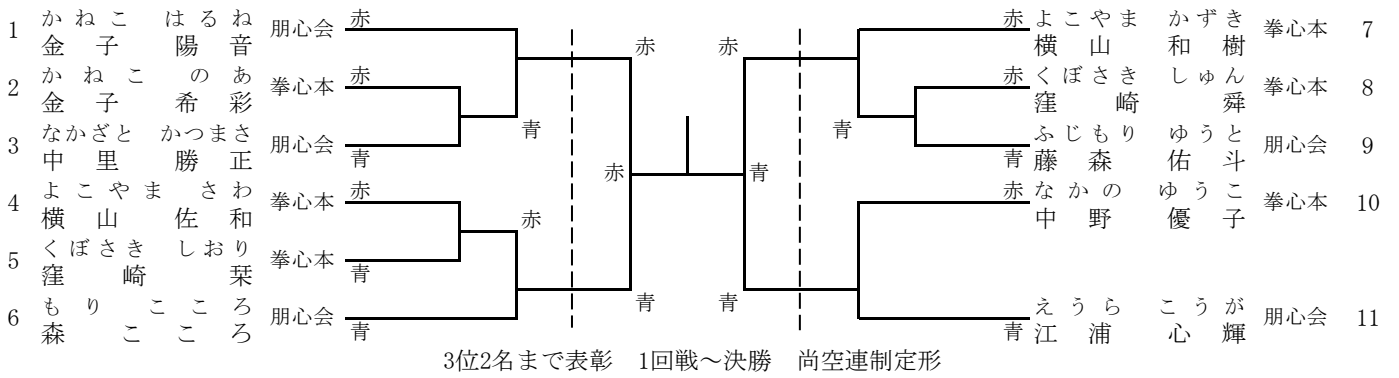

古武道男女 形

幼児白帯男女 形

		今井	石原	守屋	勝敗	順位	備考
1	いまい えいと 今井 英 翔	尚心東					
2	いしはら ゆあ 石原 優 朱		朋心会				
3	もりや みゆ 守屋 水 結		朋心会				

全員表彰 全試合その場突き5本、その場蹴り5本

小学1～3年生白帯男女 形

小学1～3年生白帯男女 形 Bゾーン

1	赤				赤	3
8	青				青	6
5	赤				赤	7
4	青				青	2