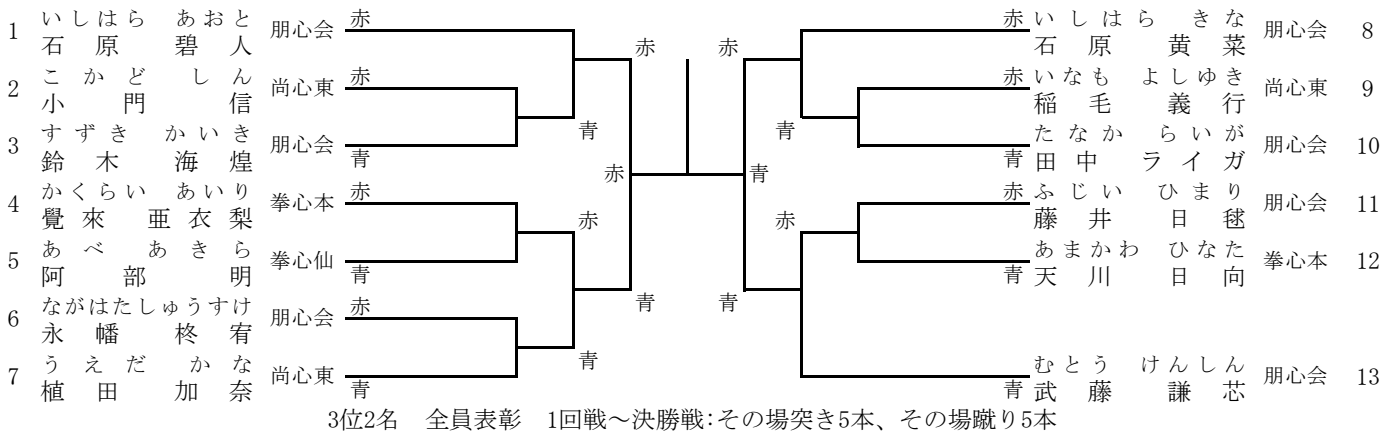

古武道男女 形

幼児白帯男女 形

		今井	石原	守屋	勝敗	順位	備考
1	いまい えいと 今井 英 翔	尚心東					
2	いしはら ゆあ 石原 優 朱		朋心会				
3	もりや みゆ 守屋 水 結		朋心会				

全員表彰 全試合その場突き5本、その場蹴り5本

小学1～3年生白帯男女 形

小学1～3年生白帯男女 形 Bゾーン

1	赤				赤	3
8	青				青	6
5	赤				赤	7
4	青				青	2