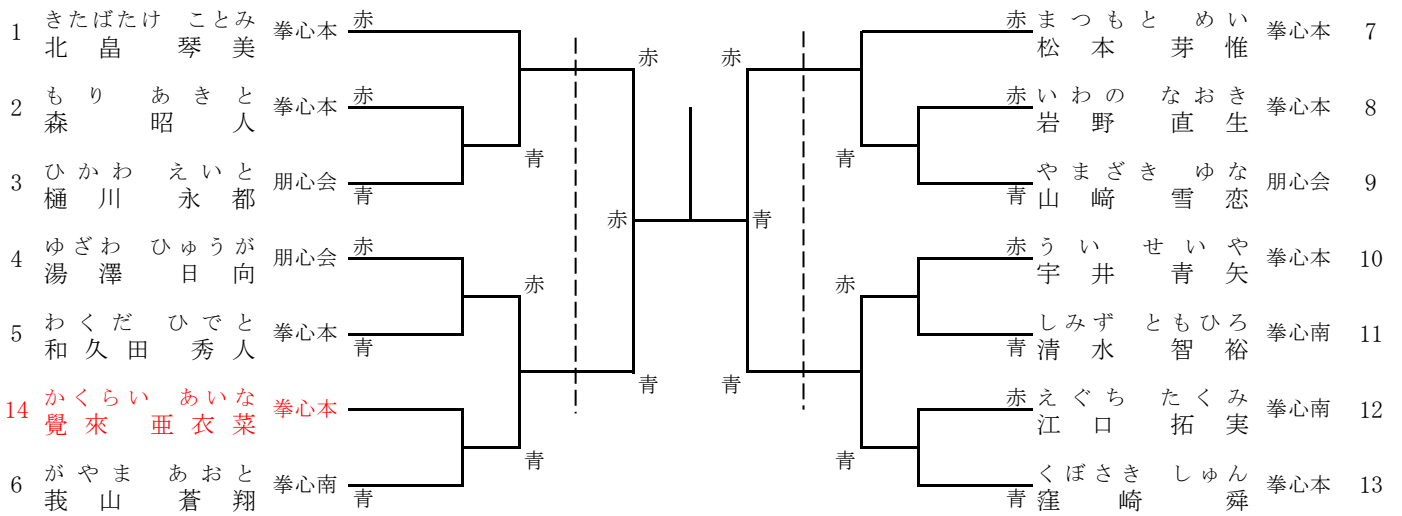

小学4～6年生有級者男女 形

3位2名まで表彰 1, 2回戦: 基本形 準決勝以降: 尚空連制定形, 基本形, 全空連第一第二指定形