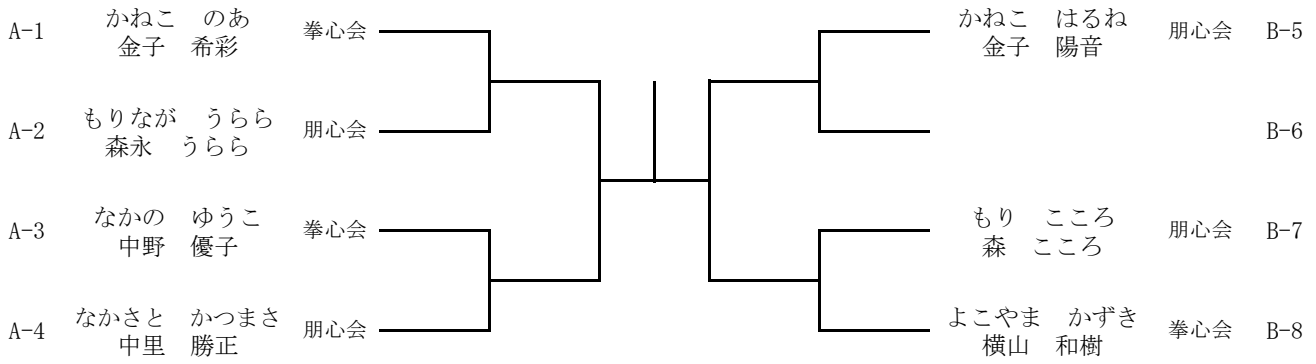

古武道男女 形

準優勝まで表彰

	番号	氏名	所属
優勝			
準優勝			