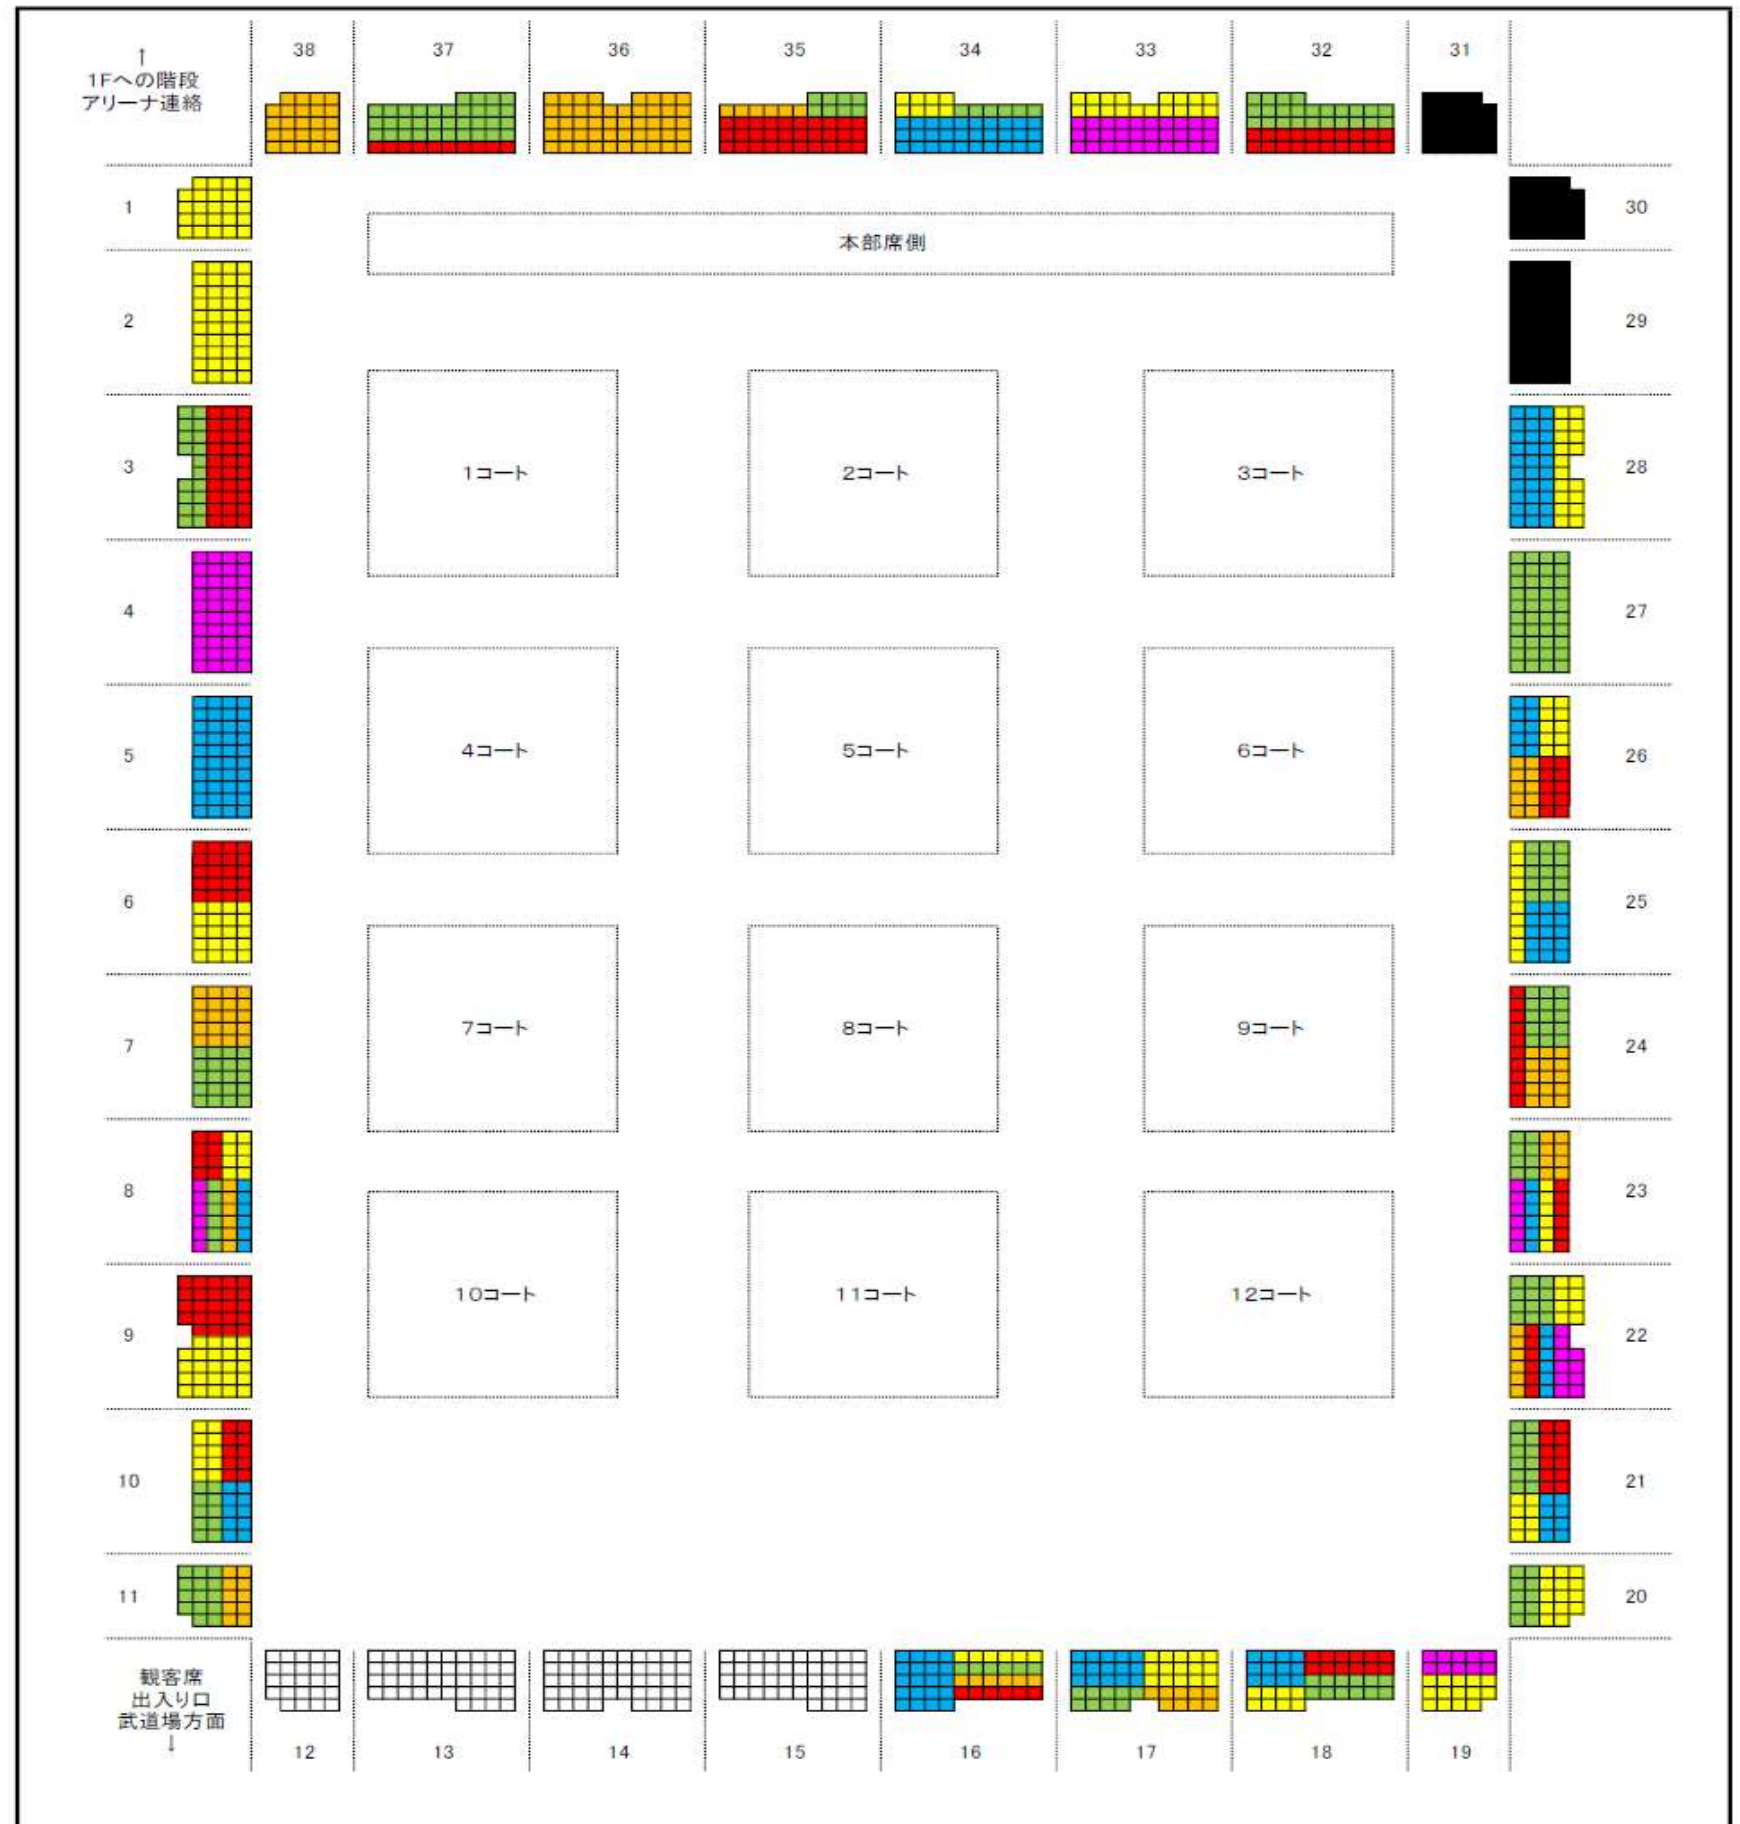

第27回全国道場選抜空手道大会 観客席図

区分	団体名	色
1&2	MKI	黄色
3	正武館	赤色
3	泊親会川崎	緑色
4	凜	青色
5	一友会	赤色
6	大義道	黄色
6	新郷	赤色
7	志空会	黄色
7	仙武会	緑色
8	松濤館謙交塾	黄色
8	奥町道場	青色
8	建心館	赤色
8	東魁塾	赤色
8	秀神館	緑色
8	泊親会掌空館	青色
9	正友会	赤色
9	養正館	黄色
10	大心館	赤色
10	天琉道場	黄色
10	誠武会	緑色
10	禅心館	青色
11	聖心館葉山	黄色
11	拳勝館茅ヶ崎	緑色
12	修徳塾茅ヶ崎	
12	平塚神空会	
12	明鴻会	
12	波崎高校	
12	瀧心会	
12	思永館	
12	道場会心和会	
12	和道会津支部	
12	藤の木空手塾	
12	桃陽会	
12	賢秀館鈴鹿	
12	雄心会	
12	聖心館	
12	勝志会	
12	佐倉不動塾	
12	遠志館	
12	暁道場	
13	剛和会	
13	新武館	
13	鷺宮剛柔館	
13	錬心塾	
13	神武会	
13	野口会高津	
13	誠拳会	
13	明花塾	
13	帝京空手教室	
13	至誠塾	
13	桜空塾	
13	静岡城東支部	
13	佐保派拳和会	
13	誠武館	
13	香取会	
13	和道流船橋	
13	玄制流平塚	
13	エムアイ空手	
13	仁悠会	
13	協会大日	
14	櫻空山梨	
14	飛勇会小平	
14	飛翔館	
14	日空館	
14	剛龍館	
14	個人出場	
14	個人出場	
14	凜空会	
14	大藪道場	
14	不動塾	

区分	団体名	色
14	和道陽南	赤色
14	俊和義塾栃木	赤色
14	拳栄会大原	赤色
14	錬心会草加	赤色
14	賢秀館津支部	赤色
14	致道会	赤色
14	糸洲会	赤色
14	千葉松濤会	赤色
14	磨心	赤色
14	葵會館	赤色
14	横浜東松濤館	赤色
14	高崎西	赤色
14	西村道場	赤色
14	日本虎風館	赤色
14	拳勝館座間	赤色
14	天空館	赤色
14	教空会	赤色
15	剛柔流仁武館	赤色
15	協会所沢	赤色
15	南那須	赤色
15	聖心館	赤色
15	幸武館中村	赤色
15	松濤連盟本部	赤色
15	岐阜養修館	赤色
15	拳正塾	赤色
15	広野体協	赤色
15	懇友会	赤色
15	剛柔流拳心会	赤色
15	葉山町空手	赤色
15	誠道館	赤色
15	煌心会	赤色
15	杉並聖基館	赤色
15	拳志会	赤色
15	明空義塾札幌	赤色
15	正空塾	赤色
15	志魂	赤色
15	糸東会阿見	赤色
16	幸武館深町	赤色
16	一錬会	赤色
16	錬心館	赤色
16	十色会	赤色
16	新生塾	赤色
17	錬心会	赤色
17	永木道場	赤色
17	弘仁会	赤色
17	明空会	赤色
18	蒼鷹会	赤色
18	黒川道場	赤色
18	ちゃんぶ	赤色
18	横浜糸東会	赤色
19	彩カラテ	赤色
19	統道会	赤色
20	一期倶楽部	赤色
20	原田道場	赤色
21	拳信会	赤色
21	JKS総本部	赤色
21	仁勇館	赤色
21	勝正館	赤色
22	五日市濤空会	赤色
22	尚徳館	赤色
22	拳志会町田	赤色
22	夢源道場	赤色
22	紫空会	赤色
22	田中道場	赤色
23	成空会	赤色
23	至誠会	赤色
23	剛誠館	赤色
23	悟空塾	赤色
23	武秀館	赤色
23	一宮	赤色

区分	団体名	色
24	一の谷	赤色
24	澤木道場	赤色
24	拳勝館鎌倉	赤色
25	功道館	赤色
25	横浜北松濤館	赤色
25	光徳館	赤色
26	濤空会	赤色
26	帝誠館	赤色
26	高津道場	赤色
26	結心会	赤色
27	皆思道場	赤色
28	正剛道場	赤色
28	虎道会	赤色
32	和心会	赤色
32	WKA	赤色
33	明桜塾	赤色
33	拳心会	赤色
34	Kアカデミー	赤色
34	三田空手	赤色
34	濤良館	赤色
35	千葉拳成会	赤色
35	ゴルバニ塾	赤色
35	東京拳志会	赤色
36	明武会	赤色
37	晴桜塾	赤色
37	向上会	赤色
38	禅空館	赤色

※区分12~15については各部の最大人数が4名以下の団体の席です。フリーアドレスとなります。
 ※各団体毎の席に記念品を置いてあります。(区分12~15の団体は本部に取りに来てください)
 ※区分29~31は審判の控え席と致します