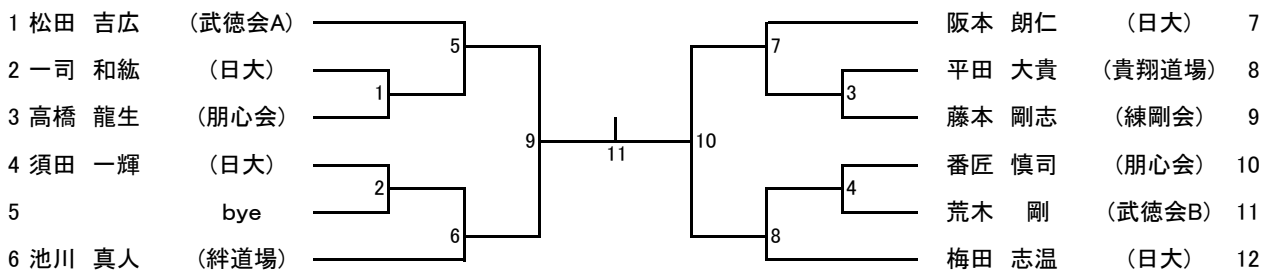

(32) 中学生男子 組手

出場者数 : 17名

表彰者数 : 4

(33) 少年男子 組手

出場者数 : 4名

表彰者数 : 2

(34) 一般男子有級 組手

出場者数 : 11名

表彰者数 : 4

(35) シニア女子 (35歳以上) 組手

出場者数 : 9名

表彰者数 : 4