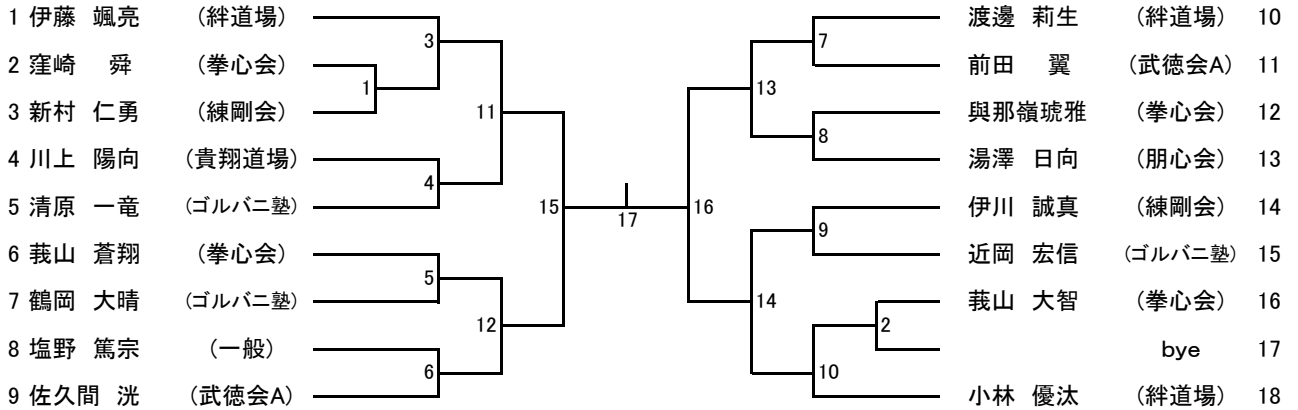

(32) 中学生男子 組手

出場者数 : 17名

表彰者数 : 4

(33) 少年男子 組手

出場者数 : 4名

表彰者数 : 2

(34) 一般男子有級 組手

出場者数 : 11名

表彰者数 : 4

(35) シニア女子 (35歳以上) 組手

出場者数 : 9名

表彰者数 : 4